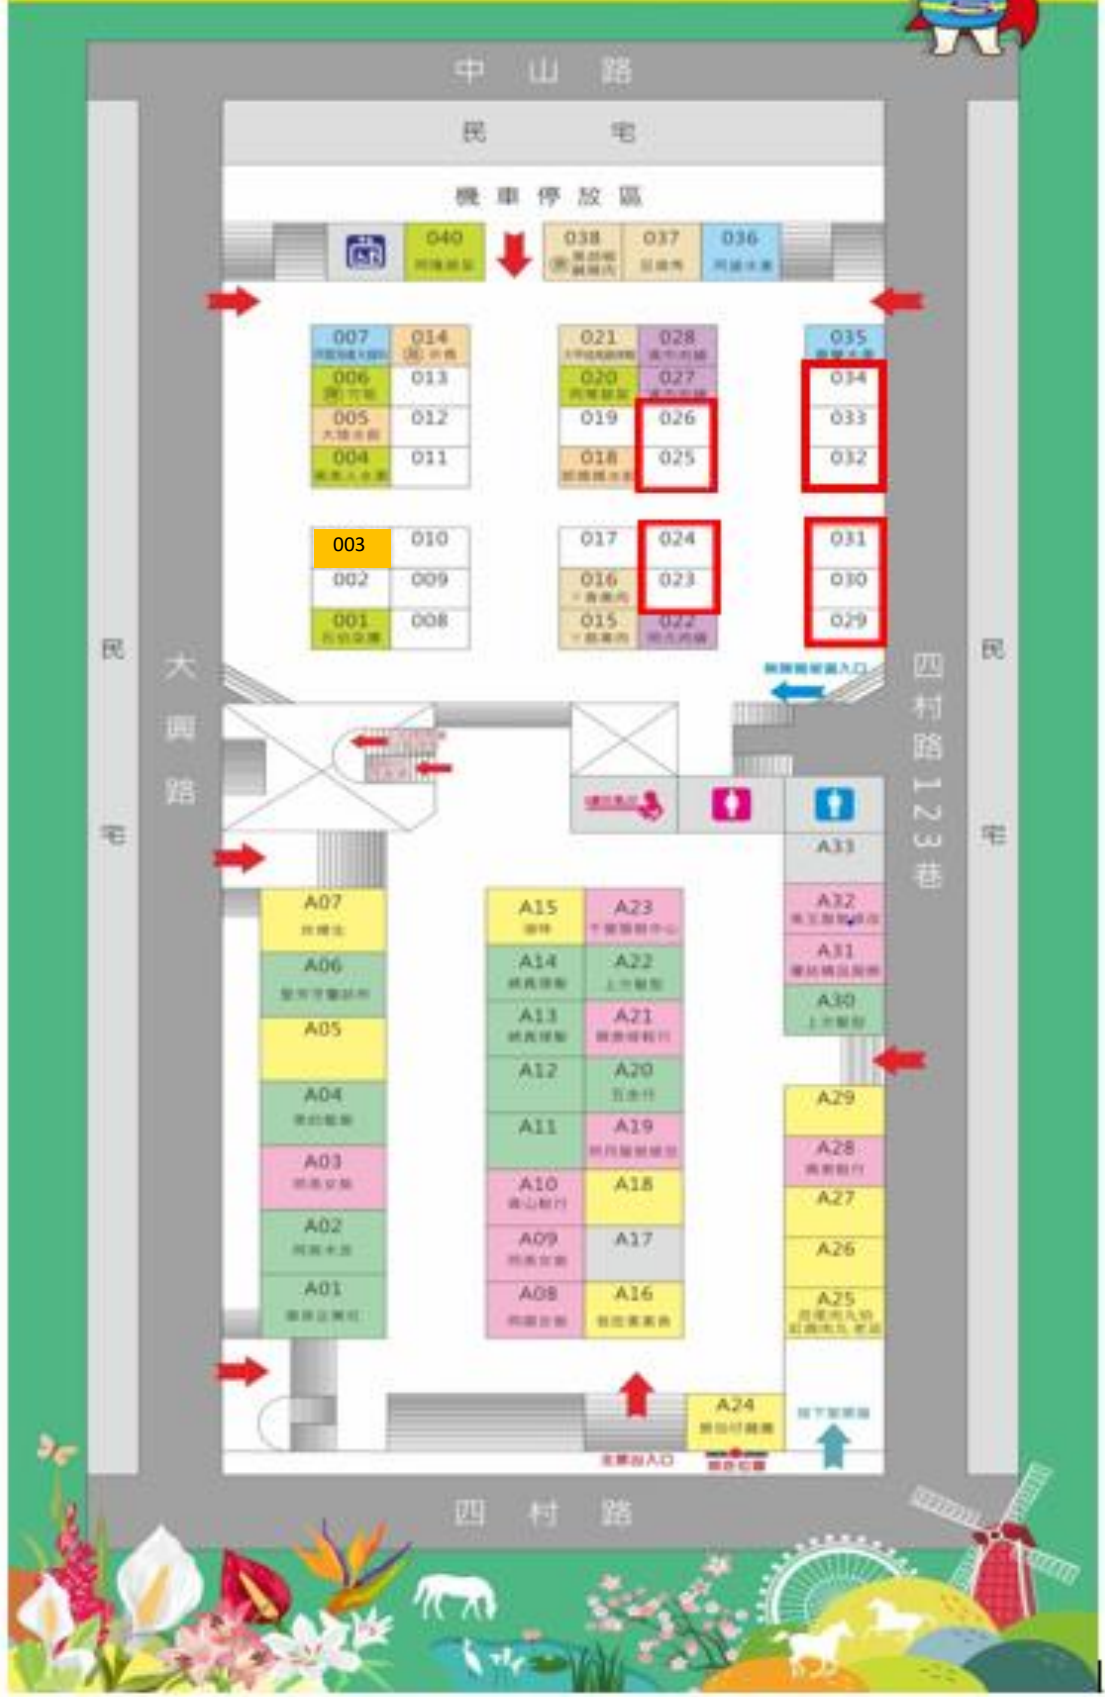

后里第一市場平面圖

承租範圍